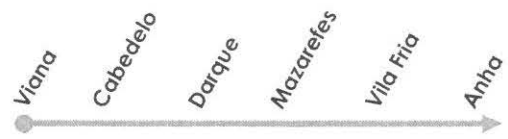

**Legenda:**

- a) Via Santa Marta
- b) Só realiza todo o percurso se houver passageiros entre o Interface e a Marina.

**Notas:** Os horários das paragens intermédias são meramente indicativos. Em períodos festivos e outras ocasiões especiais poderá haver alteração de horários. Essa informação será disponibilizada nas bilheteiras, autocarros e em [www.avic.pt](http://www.avic.pt).