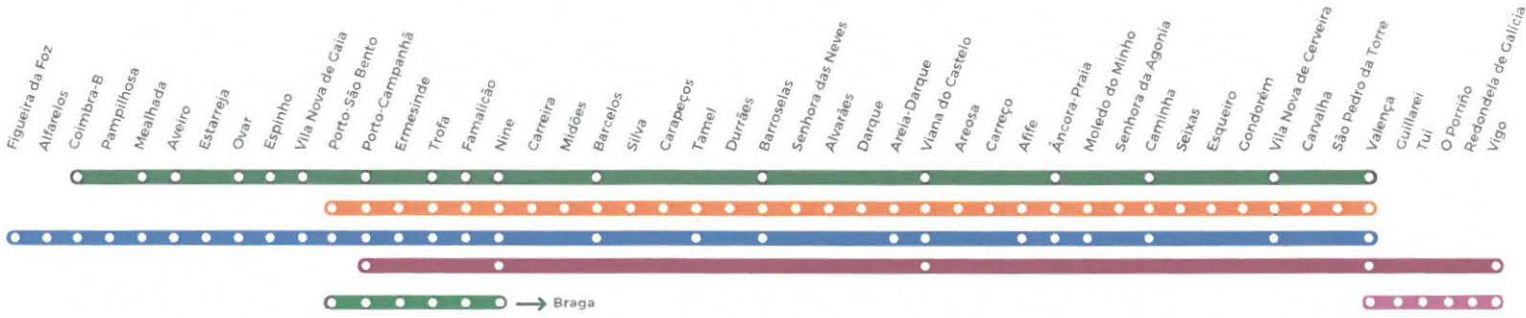

# EMPRESA DE TRANSPORTES DE PASSAGEIROS

C.P.

C.P.  
Comboios de Portugal, E.P.E.  
Gestão das Linhas do Minho, Douro e Vouga  
Largo da Estação – Porto Campanhã  
4300 – 173 PORTO  
Telef. 221 052 514

Horário em vigor desde 17 outubro 2021  
Valid since October 17, 2021